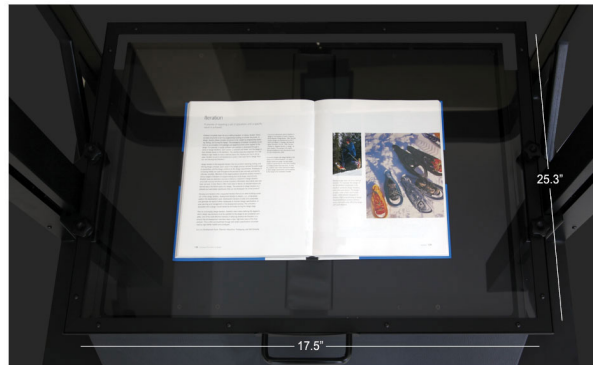

A2サイズまでスキャン

BookDrive N は42 cm x 61 cm のラージフォーマットをサポートします。古地図、折り込みなどが混在する書籍などに力を発揮します。