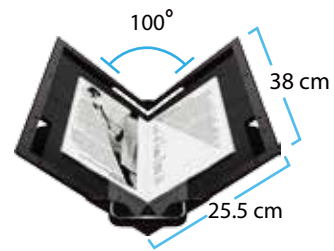

## BookDrive Mini 2

省スペース・使いやすいブックスキャナ  
毎時1,600ページのデジタル化性能

スキャンサイズ 10 x 15 inches  
(25.5 x 38 cm)

対応書籍の厚さ 5.5 cm

### 機種の特徴

新世代のスキャナ 省スペースと使いやすさの両立

ユーザーで組み立て、セットアップも可能

雑誌等のA4変形サイズもスキャンできる汎用性の高さ

赤外線・紫外線カットしたLEDを採用

均一な照明で全体にムラの無いスキャン画像を取得

一般的なスキャナに比べ、反射やテカリ、モアレなどの発生が低減

デジタル一眼レフカメラ採用による、圧倒的な高画質

オプションのオートキャプチャ装置により、より一層の効率化

サイズ

ベース部: 57 x 38 cm  
(22.4" x 15.0")

本体サイズ: 61 x 87 x 77 cm  
(24" x 34" x 30")

重量: 23 kg (50.7 lbs)

梱包サイズ: 68 x 85 x 55 cm  
(27" x 33.5" x 22")