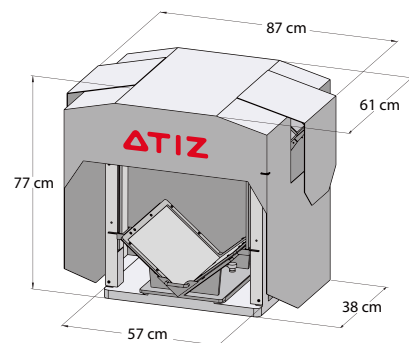

## BookDrive Mini 2

省スペース・使いやすいブックスキャナ  
毎時1,600ページのデジタル化性能

スキャンサイズ 10 x 15 inches  
(25.5 x 38 cm)

対応書籍の厚さ 5.5 cm

### 機種の特徴

新世代のスキャナ 省スペースと使いやすさの両立

ユーザーで組み立て、セットアップも可能

雑誌等のA4変形サイズもスキャンできる汎用性の高さ

赤外線・紫外線カットしたLEDを採用

均一な照明で全体にムラの無いスキャン画像を取得

一般的なスキャナに比べ、反射やテカリ、モアレなどの発生が低減

デジタル一眼レフカメラ採用による、圧倒的な高画質

オプションのオートキャプチャ装置により、より一層の効率化

サイズ

ベース部: 57 x 38 cm  
(22.4" x 15.0")

本体サイズ: 61 x 87 x 77 cm  
(24" x 34" x 30")

重量: 23 kg (50.7 lbs)

梱包サイズ: 68 x 85 x 55 cm  
(27" x 33.5" x 22")