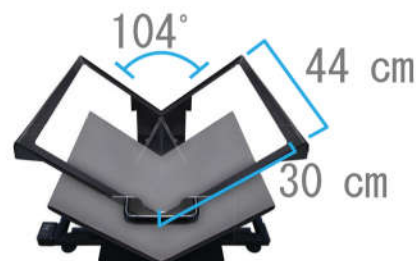

BookDrive Mark 2 Lite

書籍電子化のニュースタンダード

最新機種 BookDrive Mark 2 Lite
先端の技術とノウハウを形にしました

長年の調査とスキャン現場からのフィードバック
専門家が辿り着いた、最善の選択肢
市場のどのスキャナをも凌駕する性能

最高の画像品質を実現し世界中の機関から
求められる最も厳しいデジタル化と保存基準を満たす性能

スキャンサイズ: 30 x 44 cm
(11.8 x 17.3 inches)

対応書籍の厚さ: 12 cm (4.7 inches)

機種の特徴

中・小サイズに最適化された使いやすいサイズ
最大 A3 x 2 ページ同時スキャン

人間工学に基づいた使いやすい機構

スキャン環境に最適化された均質な光源

光源が直接目に入らないユーザーに優しい構造

キャノン製およびニコン製の一眼レフカメラに対応

スキャンスピードは最大1,600 ページ/時間

上位機種と同等のオートキャプチャ機能内蔵

サイズ

ベース部: 47 x 57 cm
(18.5 x 22.4 inches)

本体サイズ: 83 x 106 x 122 cm
(32.7 x 41.7 x 48.0 inches)

重量: 35 kg (77.0 lbs)