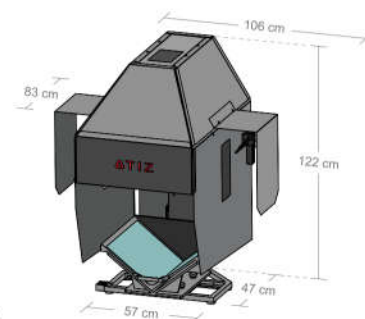

BookDrive Mark 2 Lite

書籍電子化のニュースタンダード

最新機種 BookDrive Mark 2 Lite
先端の技術とノウハウを形にしました

長年の調査とスキャン現場からのフィードバック
専門家が辿り着いた、最善の選択肢
市場のどのスキャナをも凌駕する性能

最高の画像品質を実現し世界中の機関から
求められる最も厳しいデジタル化と保存基準を満たす性能

スキャンサイズ: 30 x 44 cm
(11.8 x 17.3 inches)

対応書籍の厚さ: 12 cm (4.7 inches)

機種の特徴

中・小サイズに最適化された使いやすいサイズ
最大 A3 x 2 ページ同時スキャン

人間工学に基づいた使いやすい機構

スキャン環境に最適化された均質な光源

光源が直接目に入らないユーザーに優しい構造

キャノン製およびニコン製の一眼レフカメラに対応

スキャンスピードは最大1,600 ページ/時間

上位機種と同等のオートキャプチャ機能内蔵

サイズ

ベース部: 47 x 57 cm
(18.5 x 22.4 inches)

本体サイズ: 83 x 106 x 122 cm
(32.7 x 41.7 x 48.0 inches)

重量: 35 kg (77.0 lbs)