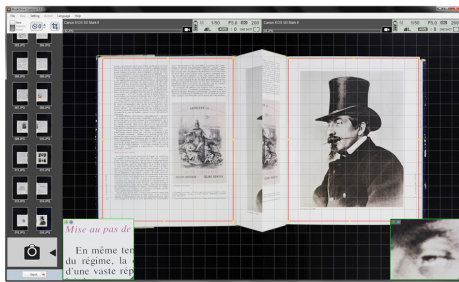

BookDrive Pro

最大 片面A2サイズ x 2面同時スキャン対応

書籍を見開きV字スキャン

BookDriveProは書籍を見開きで片面ずつ同時スキャン、世界中のユーザーの声を反映しAtiz社の蓄積ノウハウが詰め込まれたスキャナです。 800ページ/時間の高速スキャンを実現しました！

書籍は120度に制限 書籍を傷めずスキャニング

高画質デジタルカメラ採用
スキャン対象や品質に合わせて高性能・高速スキャニングを実現しました。カメラは随時 **交換・アップグレード**可能で、長期間にわたり安心して運用可能です。

先進のライティングシステム
長寿命・紫外線対策で蛍光管に比べ圧倒的に優れたLEDを光源に採用。ノド部分の影の除去、光沢印刷物の反射防止、ハレーションやモアレなどを制御。ソフト的な手段に頼らず、構造的に問題を解決。

ATIZ BookDrive が実現する 革新的なソリューション

BookDrive

Overhead scanners

ページの歪み、湾曲をプレートで補正

これまでのオーバーヘッド、フラットベッドに比べ、BookDrive が採用するV字方式のスキナは、書籍に対し均一な力の分散で、書籍の保護・作業性向上を同時に実現しました。

片面A2サイズを見開きでスキャン

スキャン対象は最大片面A2サイズ x 2面 片面61センチ x 42センチをカバーし、大判を含む様々なサイズの書籍に対応します。

先進のソフトウェア

ハードのメリットを最大限に活かすのは、ユーザーからのフィードバックを取り込み磨き上げたソフトウェアとのハーモニー。専門知識を要求しない使い易さ！

エルゴノミックデザイン by ATIZ

BookDrivePro は長時間の作業を考慮し、人間工学に基づいたデザインで、長時間に渡る作業効率と疲労軽減を目指した構造を採用しております。