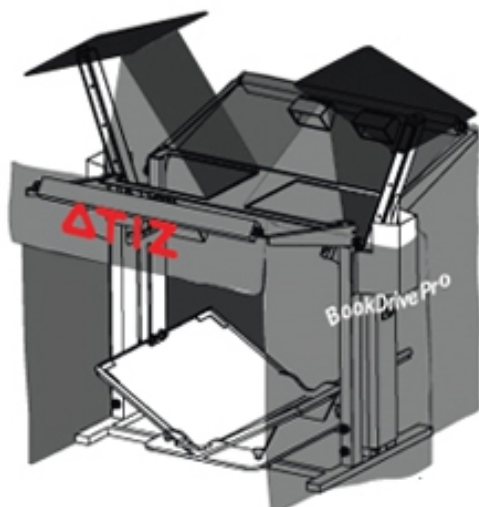

BookDrive Pro

最大 片面A2サイズ x 2面同時スキャン対応

書籍を見開きV字スキャン

BookDriveProは書籍を見開きで片面ずつ同時スキャン、世界中のユーザーの声を反映しAtiz社の蓄積ノウハウが詰め込まれたスキャナです。 800ページ/時間の高速スキャンを実現しました！

書籍は120度に制限 書籍を傷めずスキャニング

高画質デジタルカメラ採用
スキャン対象や品質に合わせて高性能・高速スキャニングを実現しました。カメラは随時 **交換・アップグレード**可能で、長期間にわたり安心して運用可能です。

片面A2サイズを見開きでスキャン

スキャン対象は最大片面A2サイズ x 2面 片面61センチ x 42センチをカバーし、大判を含む様々なサイズの書籍に対応します。

先進のソフトウェア

ハードのメリットを最大限に活かすのは、ユーザーからのフィードバックを取り込み磨き上げたソフトウェアとのハーモニー。専門知識を要求しない使い易さ！

エルゴノミックデザイン by ATIZ

BookDrivePro は長時間の作業を考慮し、人間工学に基づいたデザインで、長時間に渡る作業効率と疲労軽減を目指した構造を採用しております。

BookDrivePro本体サイズ

高さ: 50.2 inches (約130 cm)

幅: 56.7 inches (約144 cm)

奥行: 54.3 inches (約138 cm)

重さ: 118.8 lbs (約54 kg)

梱包: ダンボール3ヶロ

ソフトウェア:

BookDriveCapture 1ライセンス