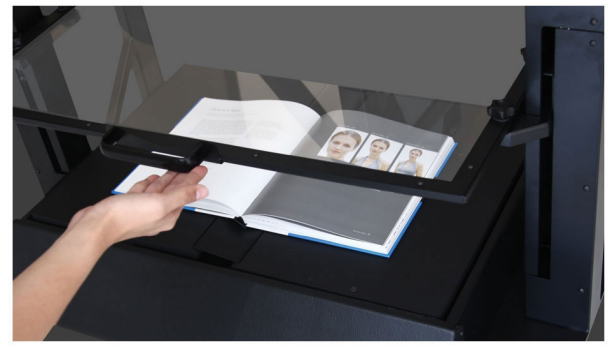

エルゴノミックデザイン by ATIZ

BookDrive N は長時間の作業を考慮し、人間工学に基づいたデザインで、作業効率とミスやトラブルの低減を目指した構造を採用しております。