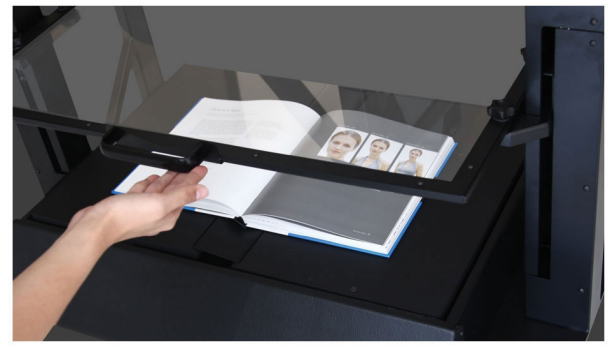

BookDrive N

見開きオーバーヘッドスキャナ 400dpi / A3 size

書籍を見開きでスキャン

BookDrive N は書籍・地図などを見開き状態でスキャン、Atiz社の蓄積ノウハウを総動員し開発したスキャナです。品質と効率を見事に両立しました。

高画素センサー採用

スキャン対象のサイズに関わらず高性能・高速センサーのスキャンが品質と効率の両立を実現しA3サイズで400dpiを実現。センサーユニットは交換・アップグレード可能で長期運用可能。

先進のライティングシステム

長寿命・紫外線対策で蛍光管に比べ圧倒的に優位なLEDを光源に採用。ノド部分の影の除去、光沢印刷物の反射防止、ハレーションやモアレなどを、ソフト的な手段に頼らず、構造的に問題を解決。

垂直可動プレートで厚い書籍にも対応

一般的な片軸支持方式のプレートに比べ、BookDrive N が採用する垂直方式は地図などのシート状から、厚い書籍まで、柔軟に、そして均一な力の分散で、書籍の保護・作業性向上を同時に実現しました。

A2サイズまでスキャン

BookDrive N は42 cm x 61 cm のラージフォーマットをサポートします。古地図、折り込みなどが混在する書籍などに力を発揮します。

厚み調整機構

書籍の綴じ部、背表紙の保護を目的に、独自設計の可動式クレードルを採用。ページの平坦化を、垂直プレートとの組み合わせで実現し、ソフトウェア補正を不要に。

エルゴノミックデザイン by ATIZ

BookDrive N は長時間の作業を考慮し、人間工学に基づいたデザインで、作業効率とミスやトラブルの低減を目指した構造を採用しております。